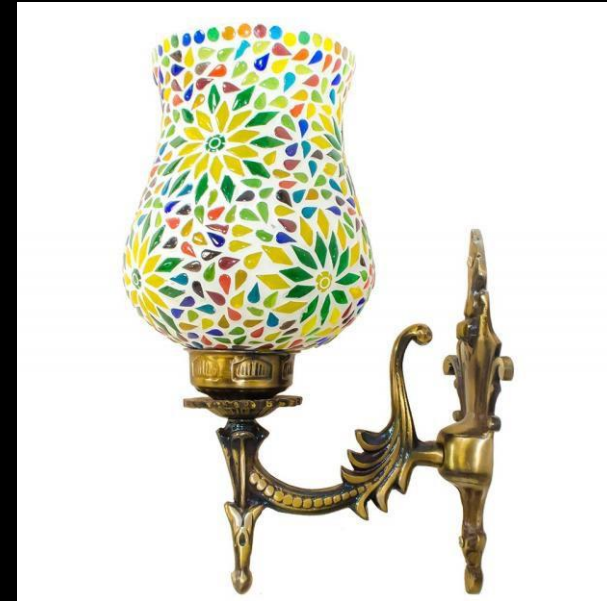

**Model No: 0786**

**Material: Aluminum,  
Glass**

**Price: 6" Inches = 430**

**8" Inches = 460**

**Per pcs without Bulb**

**Model No: 0787**  
**Material: Aluminum,**  
**Glass**  
**Price: 6" Inches = 430**  
**8" Inches = 460**  
**Per pcs without Bulb**

**Model No: 0788**  
**Material: Aluminum,**  
**Glass**  
**Price: 6" Inches = 430**  
**8" Inches = 460**  
**Per pcs without Bulb**

**Model No: 0789**  
**Material: Aluminum,**  
**Glass**  
**Price: 6" Inches = 430**  
**8" Inches = 460**  
**Per pcs without Bulb**