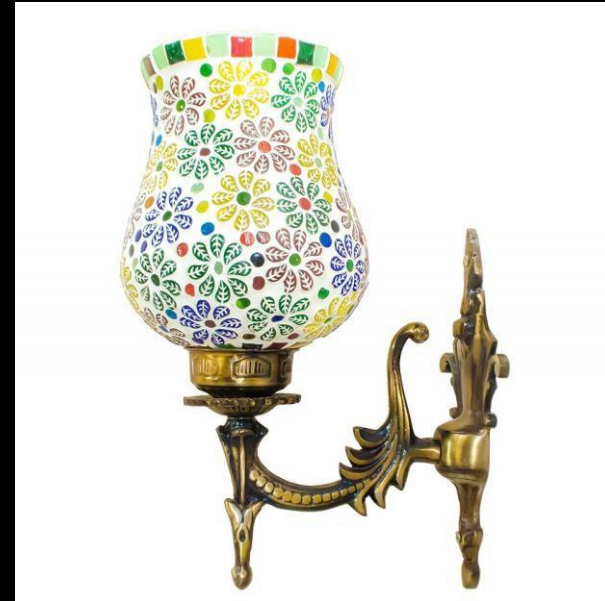

**Model No: 0790**  
**Material: Aluminum,**  
**Glass**  
**Price: 6" Inches = 430**  
**8" Inches = 460**  
**Per pcs without Bulb**

**Model No: 0791**  
**Material: Aluminum,**  
**Glass**

**Price: 6" Inches = 430**  
**8" Inches = 460**  
**Per pcs without Bulb**

**Model No: 0792**  
**Material: Aluminum,**  
**Glass**  
**Price: 6" Inches = 430**  
**8" Inches = 460**  
**Per pcs without Bulb**

**Model No: 0793**  
**Material: Aluminum,**  
**Glass**

**Price: 6" Inches = 430**  
**8" Inches = 460**  
**Per pcs without Bulb**

**Model No: 0794**  
**Material: Aluminum,**  
**Glass**  
**Price: 6" Inches = 405**  
**8" Inches = 455**  
**Per pcs without Bulb**

**Model No: 0795**  
**Material: Aluminum,**  
**Glass**  
**Price: 6" Inches = 405**  
**8" Inches = 455**  
**Per pcs without Bulb**