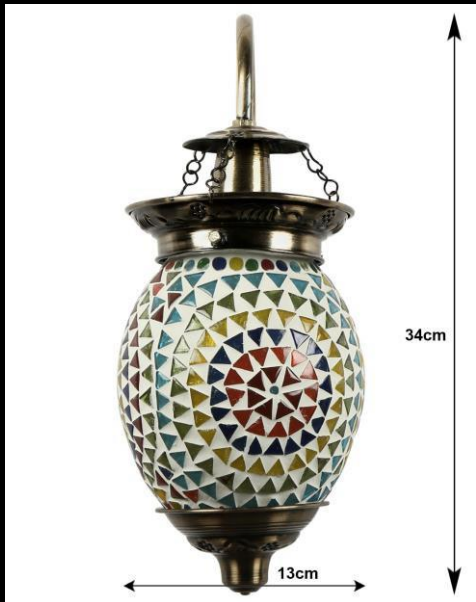

**Model No: 0724**  
**Material: Aluminum,**  
**Glass**  
**Price: 6" Inches = 405**  
**8" Inches = 455**  
**Per pcs without Bulb**

**Model No: 0725**  
**Material: Aluminum,**  
**Glass**  
**Price: 6" Inches = 405**  
**8" Inches = 455**  
**Per pcs without Bulb**

**Model No: 0726**  
**Material: Aluminum,**  
**Glass**  
**Price: 6" Inches = 405**  
**8" Inches = 455**  
**Per pcs without Bulb**

**Model No: 0727**

**Material: Aluminum,  
Glass**

**Price: 6" Inches = 405**

**8" Inches = 455**

**Per pcs without Bulb**

**Model No: 0728**  
**Material: Aluminum,**  
**Glass**  
**Price: 6" Inches = 405**  
**8" Inches = 455**  
**Per pcs without Bulb**

**Model No: 0729**  
**Material: Aluminum,**  
**Glass**  
**Price: 6" Inches = 405**  
**8" Inches = 455**  
**Per pcs without Bulb**