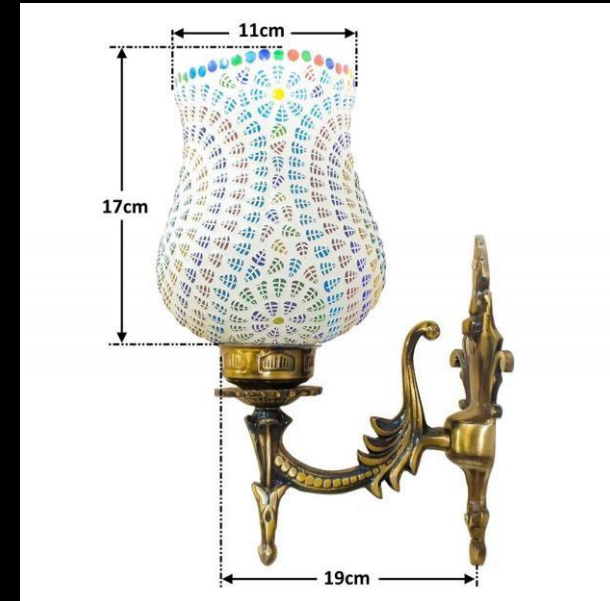

**Model No: 0782**  
**Material: Aluminum,**  
**Glass**  
**Price: 6" Inches = 430**  
**8" Inches = 460**  
**Per pcs without Bulb**

**Model No: 0783**

**Material: Aluminum,  
Glass**

**Price: 6" Inches = 430**

**8" Inches = 460**

**Per pcs without Bulb**

**Model No: 0784**  
**Material: Aluminum,**  
**Glass**  
**Price: 6" Inches = 430**  
**8" Inches = 460**  
**Per pcs without Bulb**

**Model No: 0785**  
**Material: Aluminum,**  
**Glass**  
**Price: 6" Inches = 430**  
**8" Inches = 460**  
**Per pcs without Bulb**

**Model No: 0786**

**Material: Aluminum,  
Glass**

**Price: 6" Inches = 430**

**8" Inches = 460**

**Per pcs without Bulb**

**Model No: 0787**  
**Material: Aluminum,**  
**Glass**  
**Price: 6" Inches = 430**  
**8" Inches = 460**  
**Per pcs without Bulb**

**Model No: 0788**  
**Material: Aluminum,**  
**Glass**  
**Price: 6" Inches = 430**  
**8" Inches = 460**  
**Per pcs without Bulb**

**Model No: 0789**  
**Material: Aluminum,**  
**Glass**  
**Price: 6" Inches = 430**  
**8" Inches = 460**  
**Per pcs without Bulb**