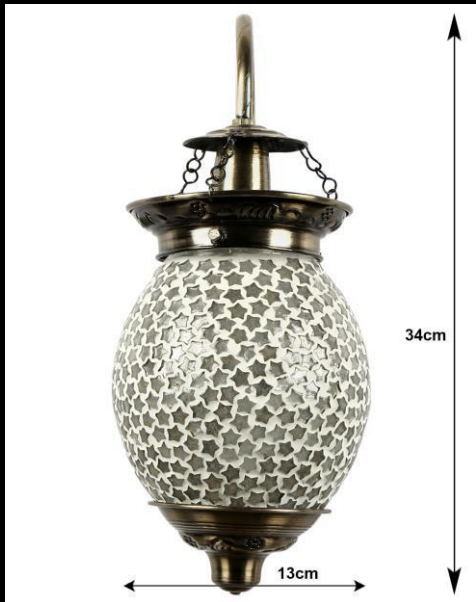

**Model No: 0681**  
**Material: Aluminum,**  
**Glass**  
**Price: 6" Inches = 430**  
**8" Inches = 455**  
**Per pcs without Bulb**

**Model No: 0682**  
**Material: Aluminum,**  
**Glass**  
**Price: 6" Inches = 430**  
**8" Inches = 460**  
**Per pcs without Bulb**

**Model No: 0726**  
**Material: Aluminum,**  
**Glass**  
**Price: 6" Inches = 405**  
**8" Inches = 455**  
**Per pcs without Bulb**

**Model No: 0727**

**Material: Aluminum,  
Glass**

**Price: 6" Inches = 405**

**8" Inches = 455**

**Per pcs without Bulb**

**Model No: 0728**  
**Material: Aluminum,**  
**Glass**  
**Price: 6" Inches = 405**  
**8" Inches = 455**  
**Per pcs without Bulb**

**Model No: 0729**  
**Material: Aluminum,**  
**Glass**  
**Price: 6" Inches = 405**  
**8" Inches = 455**  
**Per pcs without Bulb**

**Model No: 0730**  
**Material: Aluminum,**  
**Glass**  
**Price: 6" Inches = 405**  
**8" Inches = 455**  
**Per pcs without Bulb**

**Model No: 0731**  
**Material: Aluminum,**  
**Glass**  
**Price: 6" Inches = 405**  
**8" Inches = 455**  
**Per pcs without Bulb**