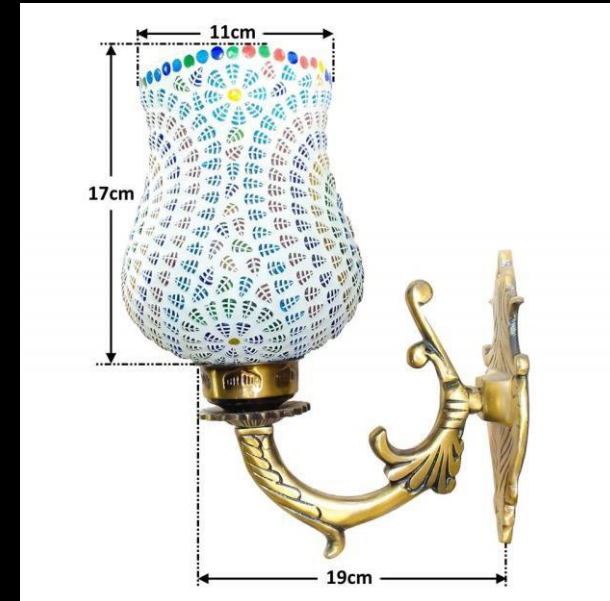

**Model No: 0766**  
**Material: Aluminum,**  
**Glass**  
**Price: 6" Inches = 430**  
**8" Inches = 460**  
**Per pcs without Bulb**

**Model No: 0767**  
**Material: Aluminum,**  
**Glass**  
**Price: 6" Inches = 430**  
**8" Inches = 460**  
**Per pcs without Bulb**

**Model No: 0768**  
**Material: Aluminum,**  
**Glass**  
**Price: 6" Inches = 430**  
**8" Inches = 460**  
**Per pcs without Bulb**

**Model No: 0769**  
**Material: Aluminum,**  
**Glass**  
**Price: 6" Inches = 430**  
**8" Inches = 460**  
**Per pcs without Bulb**

**Model No: 0770**  
**Material: Aluminum,**  
**Glass**  
**Price: 6" Inches = 430**  
**8" Inches = 460**  
**Per pcs without Bulb**

**Model No: 0771**  
**Material: Aluminum,**  
**Glass**  
**Price: 6" Inches = 430**  
**8" Inches = 460**  
**Per pcs without Bulb**

**Model No: 0772**

**Material: Aluminum,  
Glass**

**Price: 6" Inches = 430**

**8" Inches = 460**

**Per pcs without Bulb**

**Model No: 0773**  
**Material: Aluminum,**  
**Glass**  
**Price: 6" Inches = 430**  
**8" Inches = 460**  
**Per pcs without Bulb**