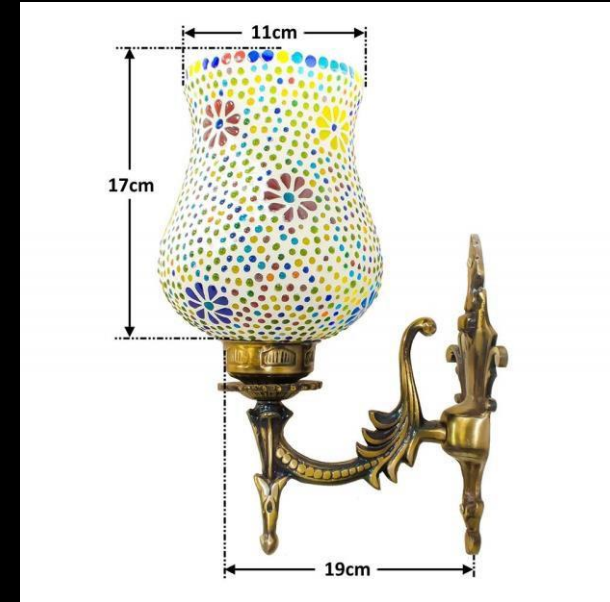

**Model No: 0786**

**Material: Aluminum,  
Glass**

**Price: 6" Inches = 430**

**8" Inches = 460**

**Per pcs without Bulb**

**Model No: 0787**  
**Material: Aluminum,**  
**Glass**  
**Price: 6" Inches = 430**  
**8" Inches = 460**  
**Per pcs without Bulb**

**Model No: 0788**  
**Material: Aluminum,**  
**Glass**  
**Price: 6" Inches = 430**  
**8" Inches = 460**  
**Per pcs without Bulb**

**Model No: 0789**  
**Material: Aluminum,**  
**Glass**  
**Price: 6" Inches = 430**  
**8" Inches = 460**  
**Per pcs without Bulb**

**Model No: 0790**  
**Material: Aluminum,**  
**Glass**  
**Price: 6" Inches = 430**  
**8" Inches = 460**  
**Per pcs without Bulb**

**Model No: 0791**  
**Material: Aluminum,**  
**Glass**

**Price: 6" Inches = 430**  
**8" Inches = 460**  
**Per pcs without Bulb**

**Model No: 0792**  
**Material: Aluminum,**  
**Glass**  
**Price: 6" Inches = 430**  
**8" Inches = 460**  
**Per pcs without Bulb**

**Model No: 0793**  
**Material: Aluminum,**  
**Glass**

**Price: 6" Inches = 430**  
**8" Inches = 460**  
**Per pcs without Bulb**