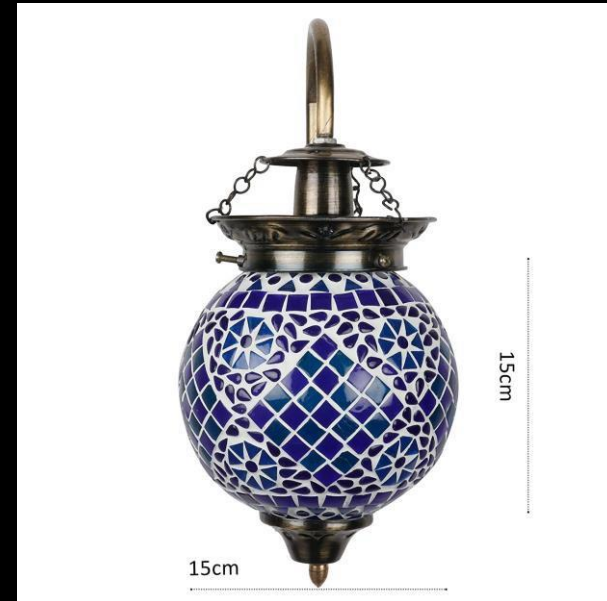

**Model No: 0692**  
**Material: Aluminum,**  
**Glass**  
**Price: 6" Inches = 430**  
**8" Inches = 460**  
**Per pcs without Bulb**

**Model No: 0693**  
**Material: Aluminum,**  
**Glass**  
**Price: 6" Inches = 430**  
**8" Inches = 460**  
**Per pcs without Bulb**

**Model No: 0694**  
**Material: Aluminum,**  
**Glass**  
**Price: 6" Inches = 430**  
**8" Inches = 460**  
**Per pcs without Bulb**

**Model No: 0695**  
**Material: Aluminum,**  
**Glass**  
**Price: 6" Inches = 430**  
**8" Inches = 460**  
**Per pcs without Bulb**

**Model No: 0696**  
**Material: Aluminum,  
Glass**  
**Price: 6" Inches = 430**  
**8" Inches = 460**  
**Per pcs without Bulb**

**Model No: 0697**  
**Material: Aluminum,**  
**Glass**  
**Price: 6" Inches = 430**  
**8" Inches = 460**  
**Per pcs without Bulb**

**Model No: 0698**  
**Material: Aluminum,**  
**Glass**  
**Price: 6" Inches = 430**  
**8" Inches = 460**  
**Per pcs without Bulb**

**Model No: 0699**  
**Material: Aluminum,  
Glass**  
**Price: 6" Inches = 430**  
**8" Inches = 460**  
**Per pcs without Bulb**