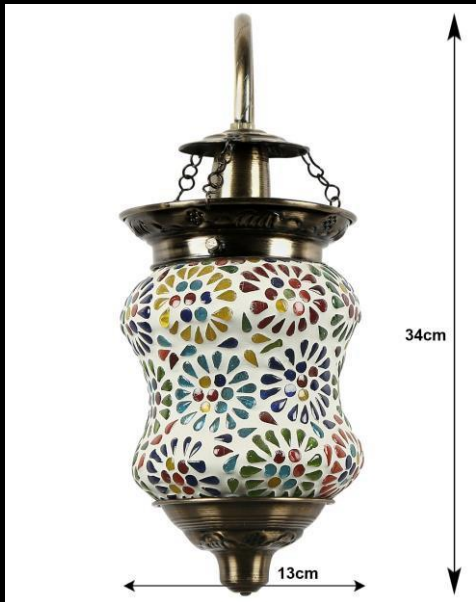

**Model No: 0734**  
**Material: Aluminum,**  
**Glass**  
**Price: 6" Inches = 405**  
**8" Inches = 455**  
**Per pcs without Bulb**

**Model No: 0735**  
**Material: Aluminum,**  
**Glass**  
**Price: 6" Inches = 405**  
**8" Inches = 455**  
**Per pcs without Bulb**

**Model No: 0736**

**Material: Aluminum,  
Glass**

**Price: 6" Inches = 405**

**8" Inches = 455**

**Per pcs without Bulb**

**Model No: 0737**  
**Material: Aluminum,**  
**Glass**  
**Price: 6" Inches = 405**  
**8" Inches = 455**  
**Per pcs without Bulb**

**Model No: 0738**  
**Material: Aluminum,**  
**Glass**  
**Price: 6" Inches = 405**  
**8" Inches = 455**  
**Per pcs without Bulb**

**Model No: 0739**  
**Material: Aluminum,**  
**Glass**  
**Price: 6" Inches = 405**  
**8" Inches = 455**  
**Per pcs without Bulb**