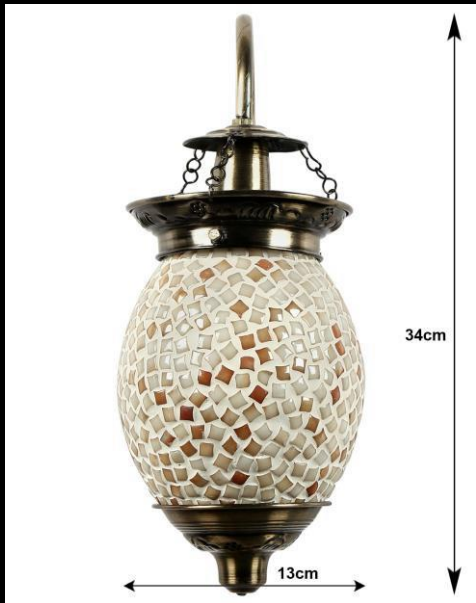

**Model No: 0681**  
**Material: Aluminum,**  
**Glass**  
**Price: 6" Inches = 430**  
**8" Inches = 455**  
**Per pcs without Bulb**

**Model No: 0682**  
**Material: Aluminum,**  
**Glass**  
**Price: 6" Inches = 430**  
**8" Inches = 460**  
**Per pcs without Bulb**

**Model No: 0726**  
**Material: Aluminum,**  
**Glass**  
**Price: 6" Inches = 405**  
**8" Inches = 455**  
**Per pcs without Bulb**

**Model No: 0727**

**Material: Aluminum,  
Glass**

**Price: 6" Inches = 405**

**8" Inches = 455**

**Per pcs without Bulb**

**Model No: 0728**  
**Material: Aluminum,**  
**Glass**  
**Price: 6" Inches = 405**  
**8" Inches = 455**  
**Per pcs without Bulb**

**Model No: 0729**  
**Material: Aluminum,**  
**Glass**  
**Price: 6" Inches = 405**  
**8" Inches = 455**  
**Per pcs without Bulb**

**Model No: 0730**  
**Material: Aluminum,**  
**Glass**  
**Price: 6" Inches = 405**  
**8" Inches = 455**  
**Per pcs without Bulb**

**Model No: 0731**  
**Material: Aluminum,**  
**Glass**  
**Price: 6" Inches = 405**  
**8" Inches = 455**  
**Per pcs without Bulb**