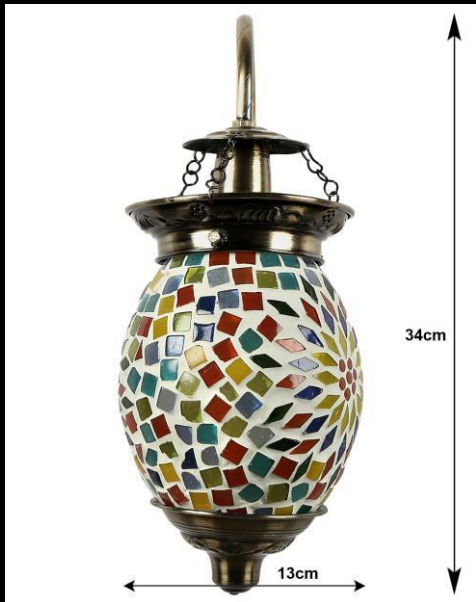

**Model No: 0724**  
**Material: Aluminum,**  
**Glass**  
**Price: 6" Inches = 405**  
**8" Inches = 455**  
**Per pcs without Bulb**

**Model No: 0725**  
**Material: Aluminum,**  
**Glass**  
**Price: 6" Inches = 405**  
**8" Inches = 455**  
**Per pcs without Bulb**

**Model No: 0726**  
**Material: Aluminum,**  
**Glass**  
**Price: 6" Inches = 405**  
**8" Inches = 455**  
**Per pcs without Bulb**

**Model No: 0727**

**Material: Aluminum,  
Glass**

**Price: 6" Inches = 405**

**8" Inches = 455**

**Per pcs without Bulb**

**Model No: 0728**  
**Material: Aluminum,**  
**Glass**  
**Price: 6" Inches = 405**  
**8" Inches = 455**  
**Per pcs without Bulb**

**Model No: 0729**  
**Material: Aluminum,**  
**Glass**  
**Price: 6" Inches = 405**  
**8" Inches = 455**  
**Per pcs without Bulb**