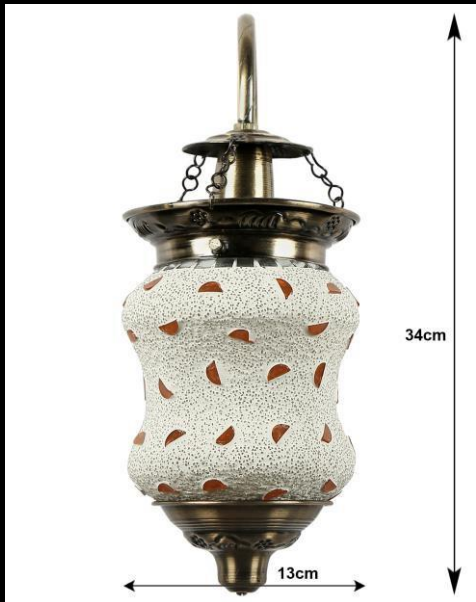

**Model No: 0738**  
**Material: Aluminum,**  
**Glass**  
**Price: 6" Inches = 405**  
**8" Inches = 455**  
**Per pcs without Bulb**

**Model No: 0739**  
**Material: Aluminum,**  
**Glass**  
**Price: 6" Inches = 405**  
**8" Inches = 455**  
**Per pcs without Bulb**

**Model No: 0740**

**Material: Aluminum,  
Glass**

**Price: 6" Inches = 405**

**8" Inches = 455**

**Per pcs without Bulb**

**Model No: 0741**  
**Material: Aluminum,**  
**Glass**  
**Price: 6" Inches = 405**  
**8" Inches = 455**  
**Per pcs without Bulb**

**Model No: 0742**  
**Material: Aluminum,**  
**Glass**  
**Price: 6" Inches = 405**  
**8" Inches = 455**  
**Per pcs without Bulb**

**Model No: 0743**  
**Material: Aluminum,**  
**Glass**  
**Price: 6" Inches = 405**  
**8" Inches = 455**  
**Per pcs without Bulb**