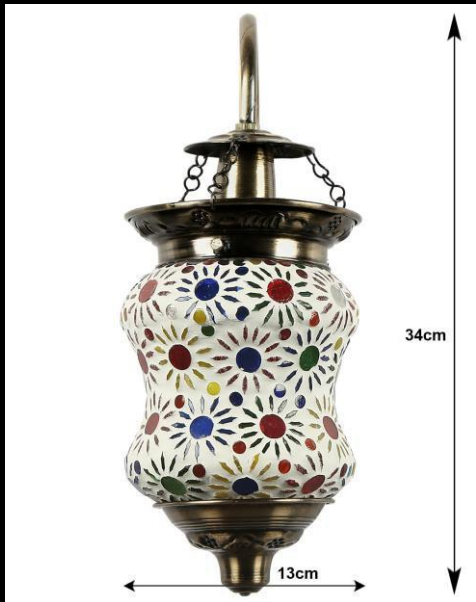

**Model No: 0732**  
**Material: Aluminum,**  
**Glass**  
**Price: 6" Inches = 405**  
**8" Inches = 455**  
**Per pcs without Bulb**

**Model No: 0733**  
**Material: Aluminum,**  
**Glass**  
**Price: 6" Inches = 405**  
**8" Inches = 455**  
**Per pcs without Bulb**

**Model No: 0734**  
**Material: Aluminum,**  
**Glass**  
**Price: 6" Inches = 405**  
**8" Inches = 455**  
**Per pcs without Bulb**

**Model No: 0735**  
**Material: Aluminum,**  
**Glass**  
**Price: 6" Inches = 405**  
**8" Inches = 455**  
**Per pcs without Bulb**

**Model No: 0736**

**Material: Aluminum,  
Glass**

**Price: 6" Inches = 405**

**8" Inches = 455**

**Per pcs without Bulb**

**Model No: 0737**  
**Material: Aluminum,**  
**Glass**  
**Price: 6" Inches = 405**  
**8" Inches = 455**  
**Per pcs without Bulb**

**Model No: 0738**  
**Material: Aluminum,**  
**Glass**  
**Price: 6" Inches = 405**  
**8" Inches = 455**  
**Per pcs without Bulb**

**Model No: 0739**  
**Material: Aluminum,**  
**Glass**  
**Price: 6" Inches = 405**  
**8" Inches = 455**  
**Per pcs without Bulb**