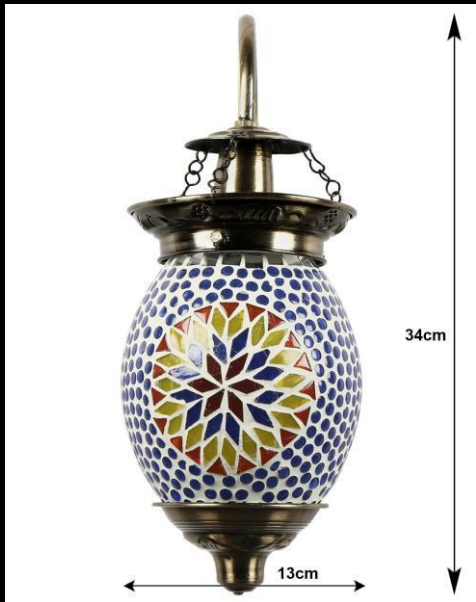

**Model No: 0720**  
**Material: Aluminum,**  
**Glass**  
**Price: 6" Inches = 405**  
**8" Inches = 455**  
**Per pcs without Bulb**

**Model No: 0721**  
**Material: Aluminum,**  
**Glass**  
**Price: 6" Inches = 405**  
**8" Inches = 455**  
**Per pcs without Bulb**

**Model No: 0722**  
**Material: Aluminum,**  
**Glass**  
**Price: 6" Inches = 405**  
**8" Inches = 455**  
**Per pcs without Bulb**

**Model No: 0723**  
**Material: Aluminum,**  
**Glass**  
**Price: 6" Inches = 405**  
**8" Inches = 455**  
**Per pcs without Bulb**

**Model No: 0724**  
**Material: Aluminum,**  
**Glass**  
**Price: 6" Inches = 405**  
**8" Inches = 455**  
**Per pcs without Bulb**

**Model No: 0725**  
**Material: Aluminum,**  
**Glass**  
**Price: 6" Inches = 405**  
**8" Inches = 455**  
**Per pcs without Bulb**