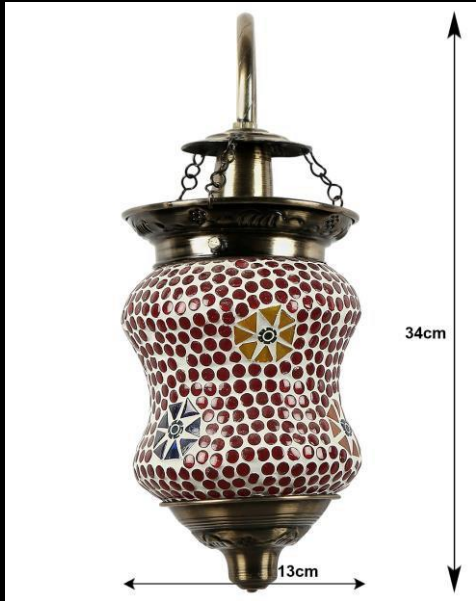

**Model No: 0734**  
**Material: Aluminum,**  
**Glass**  
**Price: 6" Inches = 405**  
**8" Inches = 455**  
**Per pcs without Bulb**

**Model No: 0735**  
**Material: Aluminum,**  
**Glass**  
**Price: 6" Inches = 405**  
**8" Inches = 455**  
**Per pcs without Bulb**

**Model No: 0736**

**Material: Aluminum,  
Glass**

**Price: 6" Inches = 405**

**8" Inches = 455**

**Per pcs without Bulb**

**Model No: 0737**  
**Material: Aluminum,**  
**Glass**  
**Price: 6" Inches = 405**  
**8" Inches = 455**  
**Per pcs without Bulb**

**Model No: 0738**  
**Material: Aluminum,**  
**Glass**  
**Price: 6" Inches = 405**  
**8" Inches = 455**  
**Per pcs without Bulb**

**Model No: 0739**  
**Material: Aluminum,**  
**Glass**  
**Price: 6" Inches = 405**  
**8" Inches = 455**  
**Per pcs without Bulb**