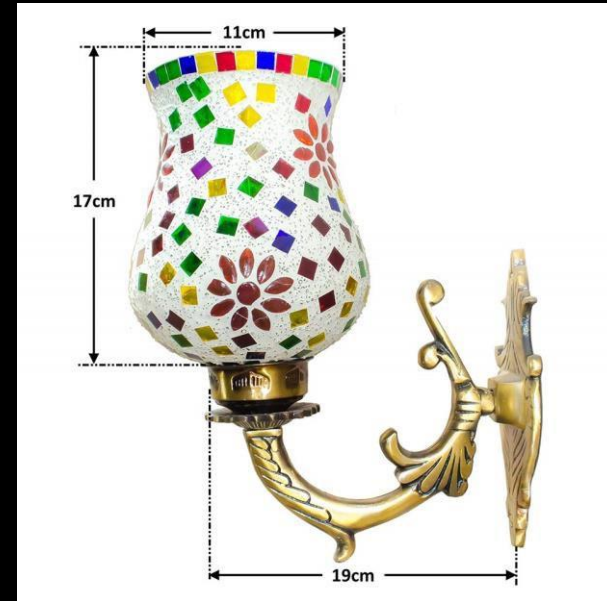

**Model No: 0772**

**Material: Aluminum,  
Glass**

**Price: 6" Inches = 430**

**8" Inches = 460**

**Per pcs without Bulb**

**Model No: 0773**  
**Material: Aluminum,**  
**Glass**  
**Price: 6" Inches = 430**  
**8" Inches = 460**  
**Per pcs without Bulb**

**Model No: 0774**  
**Material: Aluminum,**  
**Glass**  
**Price: 6" Inches = 430**  
**8" Inches = 460**  
**Per pcs without Bulb**

**Model No: 0775**  
**Material: Aluminum,**  
**Glass**  
**Price: 6" Inches = 430**  
**8" Inches = 460**  
**Per pcs without Bulb**

**Model No: 0776**  
**Material: Aluminum,**  
**Glass**  
**Price: 6" Inches = 430**  
**8" Inches = 460**  
**Per pcs without Bulb**

**Model No: 0777**  
**Material: Aluminum,**  
**Glass**  
**Price: 6" Inches = 430**  
**8" Inches = 460**  
**Per pcs without Bulb**

**Model No: 0778**

**Material: Aluminum,  
Glass**

**Price: 6" Inches = 430  
8" Inches = 460  
Per pcs without Bulb**

**Model No: 0779**  
**Material: Aluminum,**  
**Glass**  
**Price: 6" Inches = 430**  
**8" Inches = 460**  
**Per pcs without Bulb**