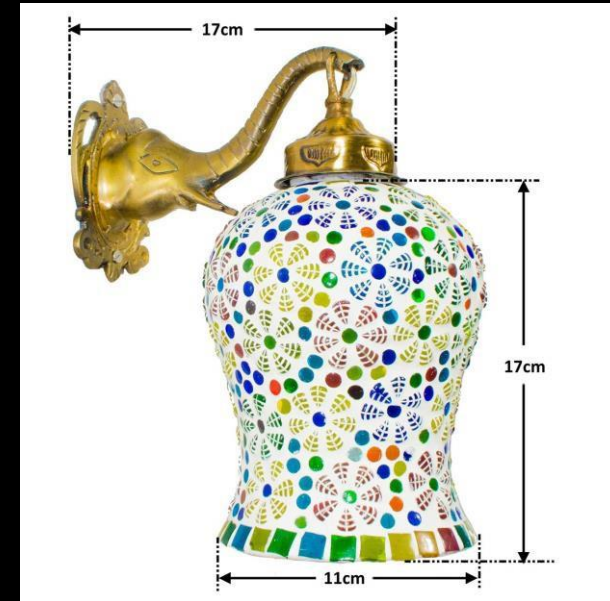

**Model No: 0746**  
**Material: Aluminum,**  
**Glass**  
**Price: 6" Inches = 430**  
**8" Inches = 460**  
**Per pcs without Bulb**

**Model No: 0747**  
**Material: Aluminum,**  
**Glass**  
**Price: 6" Inches = 430**  
**8" Inches = 460**  
**Per pcs without Bulb**

**Model No: 0748**  
**Material: Aluminum,**  
**Glass**  
**Price: 6" Inches = 430**  
**8" Inches = 460**  
**Per pcs without Bulb**

**Model No: 0749**  
**Material: Aluminum,**  
**Glass**  
**Price: 6" Inches = 430**  
**8" Inches = 460**  
**Per pcs without Bulb**

**Model No: 0750**  
**Material: Aluminum,  
Glass**  
**Price: 6" Inches = 430**  
**8" Inches = 460**  
**Per pcs without Bulb**

**Model No: 0751**  
**Material: Aluminum,**  
**Glass**  
**Price: 6" Inches = 430**  
**8" Inches = 460**  
**Per pcs without Bulb**