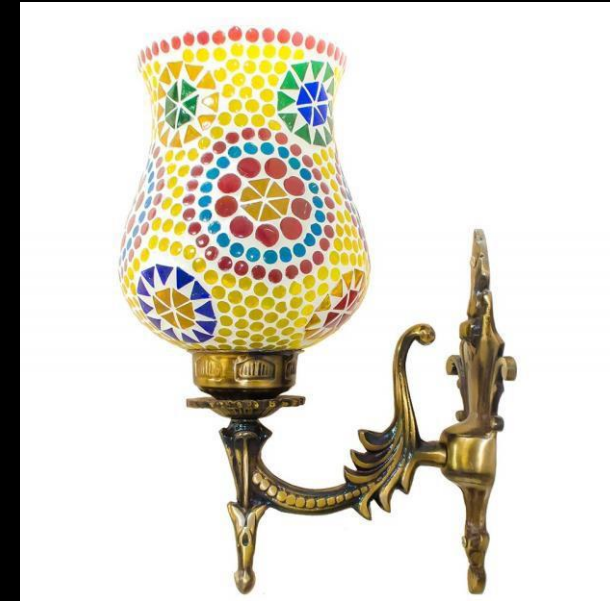

**8" Inches = 460**

**Per pcs without Bulb**

**Model No: 0784**  
**Material: Aluminum,**  
**Glass**  
**Price: 6" Inches = 430**  
**8" Inches = 460**  
**Per pcs without Bulb**

**Model No: 0785**  
**Material: Aluminum,**  
**Glass**  
**Price: 6" Inches = 430**  
**8" Inches = 460**  
**Per pcs without Bulb**