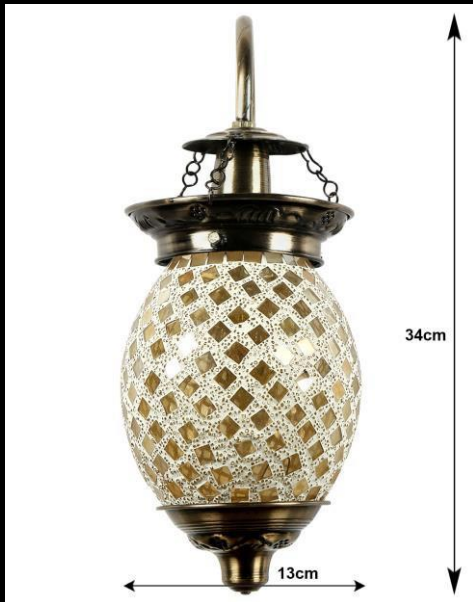

**Model No: 0722**  
**Material: Aluminum,**  
**Glass**  
**Price: 6" Inches = 405**  
**8" Inches = 455**  
**Per pcs without Bulb**

**Model No: 0723**  
**Material: Aluminum,**  
**Glass**  
**Price: 6" Inches = 405**  
**8" Inches = 455**  
**Per pcs without Bulb**

**Model No: 0724**  
**Material: Aluminum,**  
**Glass**  
**Price: 6" Inches = 405**  
**8" Inches = 455**  
**Per pcs without Bulb**

**Model No: 0725**  
**Material: Aluminum,**  
**Glass**  
**Price: 6" Inches = 405**  
**8" Inches = 455**  
**Per pcs without Bulb**

**Model No: 0726**  
**Material: Aluminum,**  
**Glass**  
**Price: 6" Inches = 405**  
**8" Inches = 455**  
**Per pcs without Bulb**

**Model No: 0727**

**Material: Aluminum,  
Glass**

**Price: 6" Inches = 405**

**8" Inches = 455**

**Per pcs without Bulb**

**Model No: 0728**  
**Material: Aluminum,**  
**Glass**  
**Price: 6" Inches = 405**  
**8" Inches = 455**  
**Per pcs without Bulb**

**Model No: 0729**  
**Material: Aluminum,**  
**Glass**  
**Price: 6" Inches = 405**  
**8" Inches = 455**  
**Per pcs without Bulb**