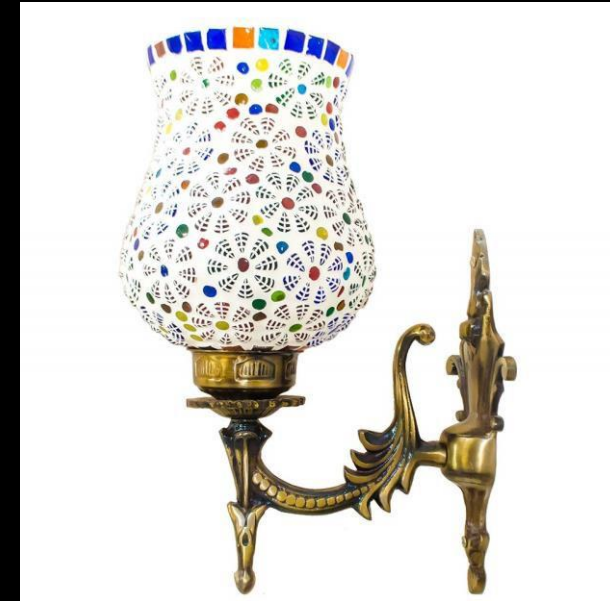

**Model No: 0788**  
**Material: Aluminum,**  
**Glass**  
**Price: 6" Inches = 430**  
**8" Inches = 460**  
**Per pcs without Bulb**

**Model No: 0789**  
**Material: Aluminum,**  
**Glass**  
**Price: 6" Inches = 430**  
**8" Inches = 460**  
**Per pcs without Bulb**

**Model No: 0790**  
**Material: Aluminum,**  
**Glass**  
**Price: 6" Inches = 430**  
**8" Inches = 460**  
**Per pcs without Bulb**

**Model No: 0791**  
**Material: Aluminum,**  
**Glass**

**Price: 6" Inches = 430**  
**8" Inches = 460**  
**Per pcs without Bulb**

**Model No: 0792**  
**Material: Aluminum,**  
**Glass**  
**Price: 6" Inches = 430**  
**8" Inches = 460**  
**Per pcs without Bulb**

**Model No: 0793**  
**Material: Aluminum,**  
**Glass**

**Price: 6" Inches = 430**  
**8" Inches = 460**  
**Per pcs without Bulb**